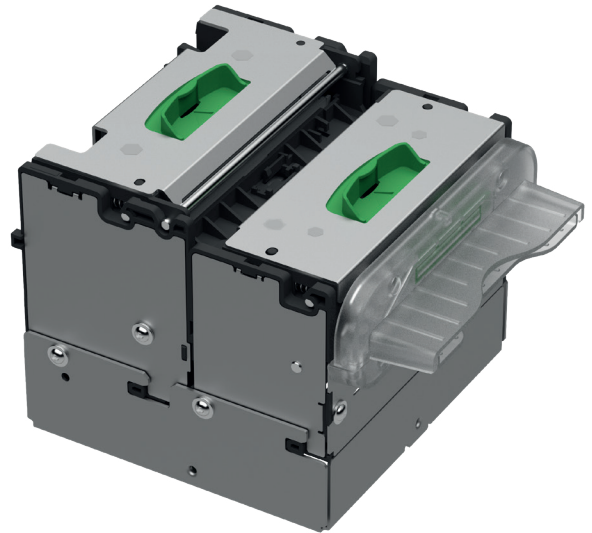

KOP-3 Serie

Kioskdrucker

- Toshiba's kompakte, leistungsstarke und ultraschnelle Belegdrucker lassen sich nahtlos in Kioskanwendungen integrieren.
- Geeignet für den bedarfsgerechten Druck von Zahlungs-, Transport-, Registrierungs- und Eintrittsbelegen.
- Perfekt für Anwendungen wie digitale Kioske, interaktive Terminals und Verkaufsautomaten.
- Wählen Sie Toshiba Kioskdrucker für Zuverlässigkeit, höchste Qualität und sorgenfreies Arbeiten.

Die integrierte Kioskdrucker-Serie von Toshiba besteht aus einer Reihe kompakter Modelle. Das integrierte und effiziente Design der Geräte sorgt für extrem schnelle Leistung, hohe Druckqualität und aussergewöhnliche Zuverlässigkeit.

Höchste Zuverlässigkeit für Ihre Kiosk-Lösung

Platzsparende Geräte, massgeschneidert für Kioske

Die KOP-3 Serie umfasst vier kompakte Modelle in drei verschiedenen Grössen, um eine perfekte Integration in jeden Kiosk zu gewährleisten. Das durchdachte Design der optionalen Papierrollenhalter ermöglicht den Einsatz auch bei begrenztem Platzangebot. Die Integrationsmöglichkeiten sind nahezu unbegrenzt!

Anti-Papierstau-System und Belegdrucker

Alle Geräte verfügen über eine Anti-Stau-Funktion, um Papierblockaden zu verhindern. Das fortschrittliche Anti-Stau-System des KOP-3S01 verhindert das Ziehen oder Blockieren des Belegs durch den Benutzer. Nach Abschluss der Transaktion wird der Beleg ausgegeben, und falls dieser nicht entnommen wird, kann der Kiosk ihn zurückziehen, um vertrauliche Informationen zu schützen.